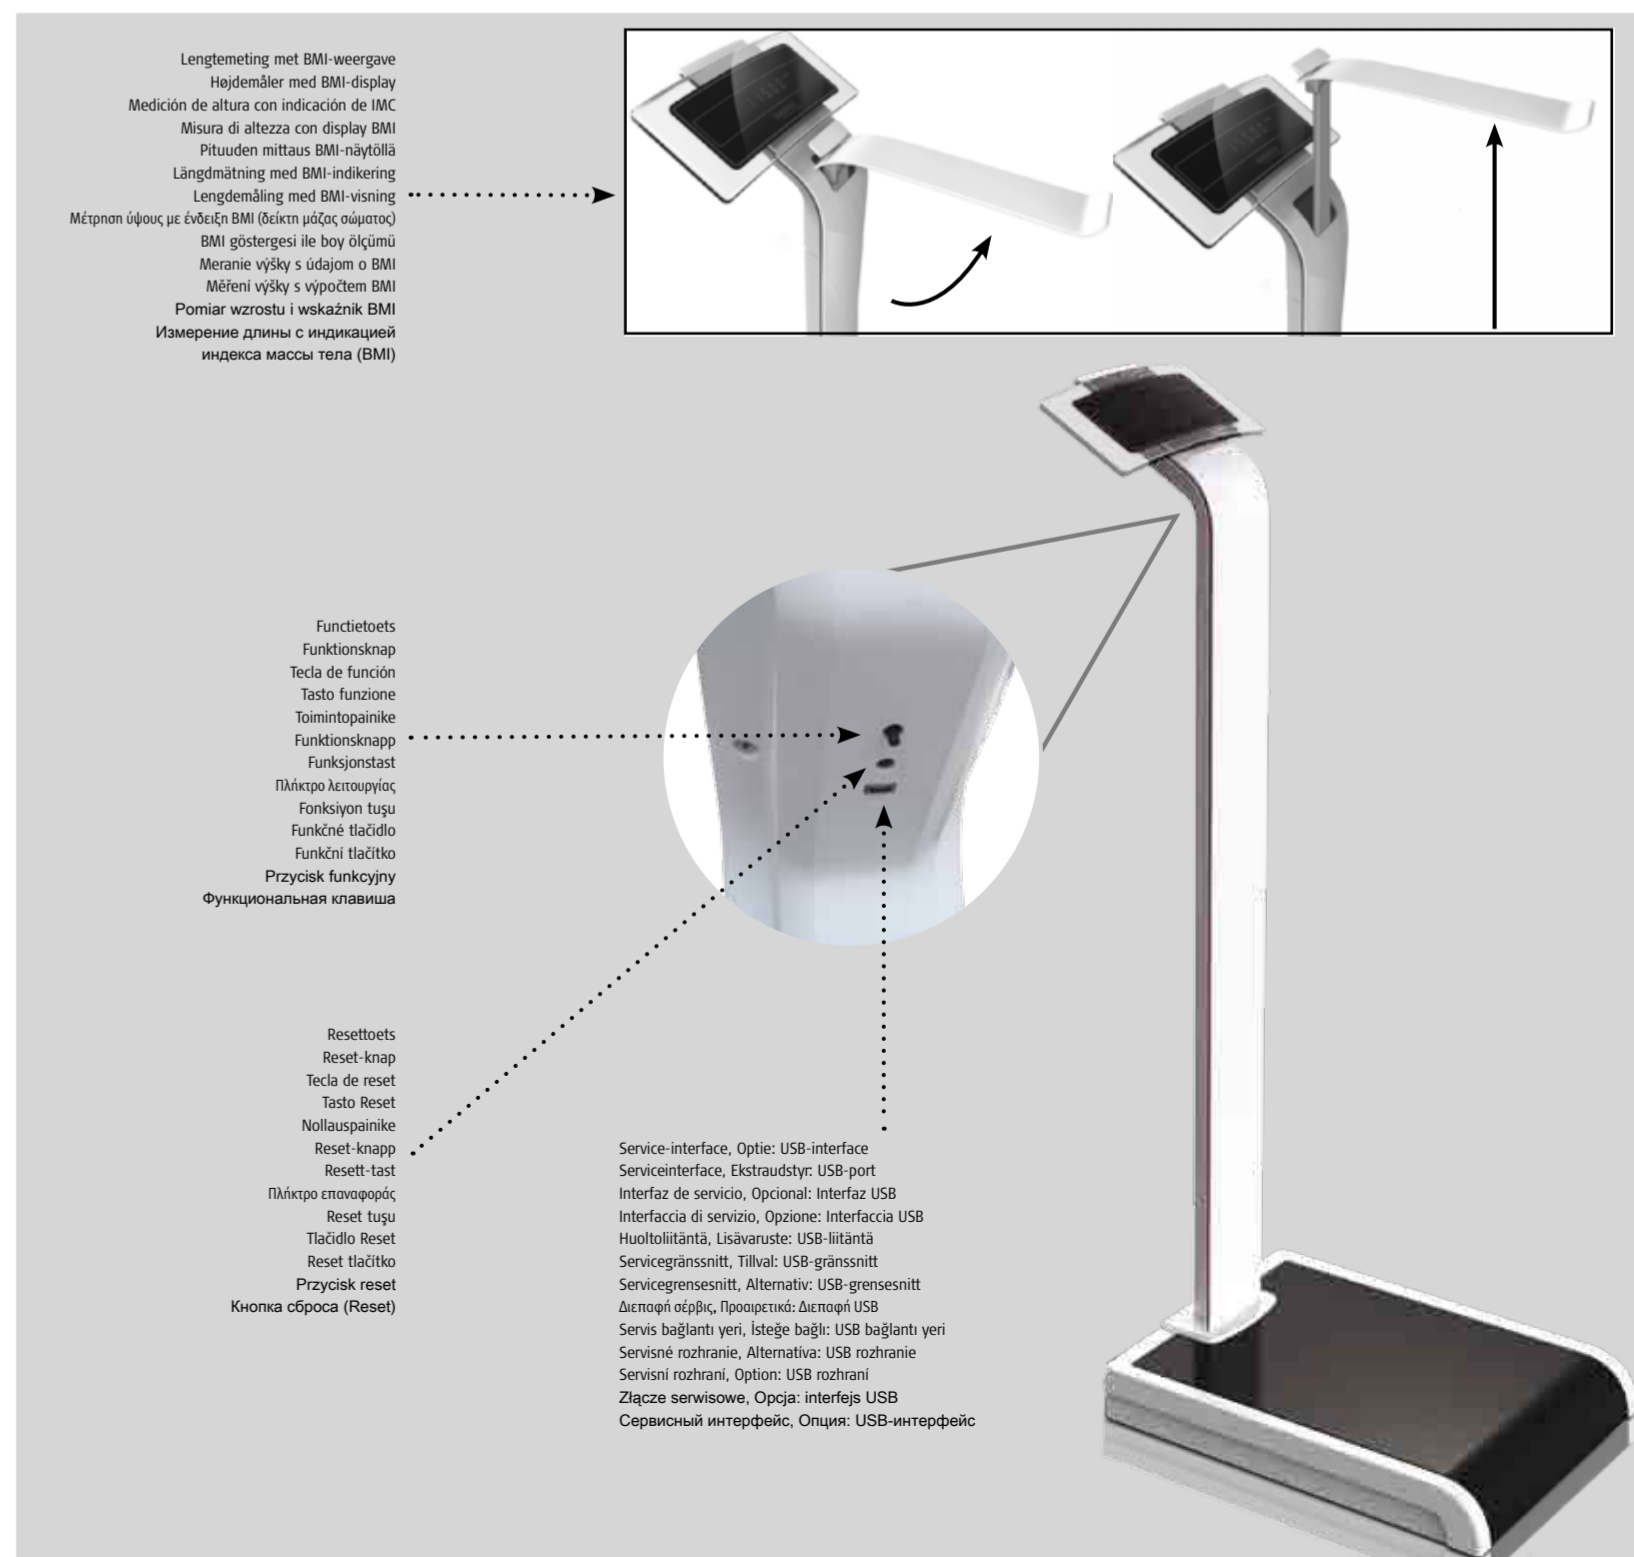

Messa in funzione

Pesata

Misura di altezza con display BMI

Taratura

Funzione madre/bambino

Spegnimento

Commutazione di unità

- È impostata l'unità standard in kg.
- Se si desidera impostare la bilancia per un'altra unità di misura, procedere nel modo seguente:
  - Estrarre la spina di rete.
  - Premere e tenere premuto il tasto funzione, e contemporaneamente inserire la spina di rete.
  - L'indicazione passa a lb.

Lengtemeting met BMI-weergave
Højdemåler med BMI-display
Medición de altura con indicación de IMC
Misura di altezza con display BMI
Pituuden mittaus BMI-näytöllä
Längdmätning med BMI-indikering
Lengdemåling med BMI-visning
Μέτρηση ύψους με ένδειξη BMI (δείκτη μάζας σώματος)
BMI göstergesi ile boy ölçümü
Meranie výšky s údajom o BMI
Měření výšky s výpočtem BMI
Pomiar wzrostu i wskaźnik BMI
Измерение длины с индикацией индекса массы тела (BMI)

Functietoets
Funktionsknapp
Tecla de función
Tasto funzione
Toimintopainike
Funktionsknapp
Funktionsknapp
Πάκτρο λειτουργίας
Funksjon tasta
Funkčné tlačidlo
Funkční tlačítko
Przycisk funkcyjny
Функциональная клавиша

Resettoets
Reset-knapp
Tecla de reset
Tasto Reset
Nollauspainike
Reset-knapp
Reset-tast
Πάκτρο επανόρθωσης
Reset tasta
Tlačidlo Reset
Reset tlačítko
Przycisk reset
Кнопка сброса (Reset)